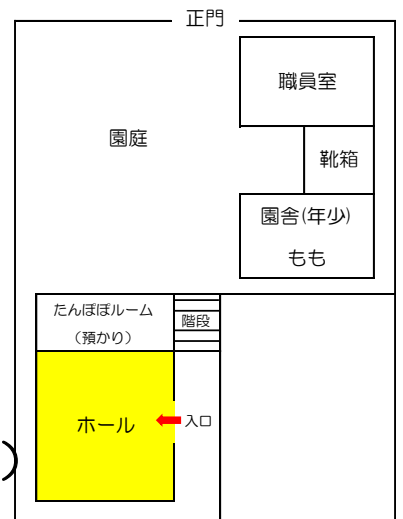

聖モニカ幼稚園に遊びにおいでよ！！

子育て ひろば

未就園児の親子さんでしたらどなたでもお越しいただけます。お母さん同士のおしゃべりの場になったり、いろいろな遊具で遊んだり、楽しく過ごしましょう♪ ホールには、未就園児向けの遊具を揃えてお待ちしております！

★ 日程 2024年 9月10日(火)
10月22日(火)
11月13日(水)

時間 9:30~11:00

(※この時間帯でしたらいつでもご自由にお越しください。)

★ 場所 聖モニカ幼稚園 ホール

(※出入りの際は、正門をご利用ください。)

☆保育者もおりますので、子育てのお悩み、ご相談などございましたらお気軽にお声かけ下さい。

☆日程が変更になる場合がありますので、必ず園のホームページ

〒733-0843
広島市西区井口鈴が台3丁目17-21

認定こども園

せいもにかようちえん

聖モニカ幼稚園